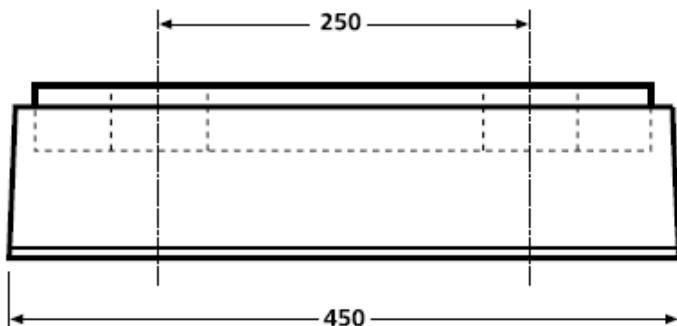

Bergsmansvägen 5
SE-694 91 HALLSBERG
☎ +46 (0) 582 611 400

Gummibumper UHMWPE 1810

Heavy Duty

Artikelnummer: 11389

Förstärkt slityta med 30 mm Polyeten
(samma som Industriskärbrädor)

Den gula färgen ger en god synlighet som underlättar tillbackning

Dimension: 450x250x120 mm

Vikt: 13.5 kg

Dockab