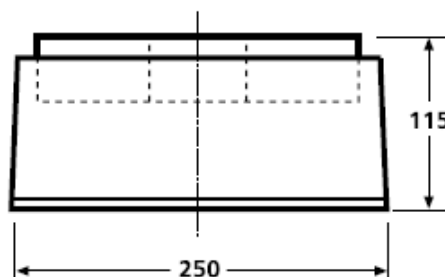

Bergsmansvägen 5
SE-694 91 HALLSBERG
☎ +46 (0) 582 611 400

Gummibumper UHMWPE 1810

Heavy Duty

Artikelnummer: 11389

Förstärkt slityta med 30 mm Polyeten
(samma som Industriskärbrädor)

Den gula färgen ger en god synlighet som underlättar tillbackning

Dimension: 450x250x120 mm

Vikt: 13.5 kg

Dockab