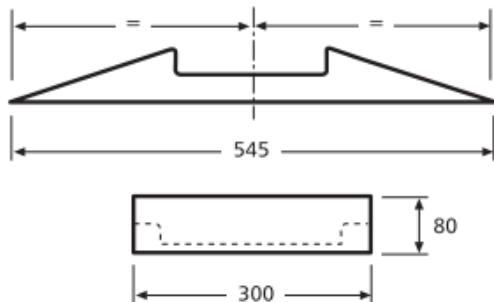

Bergsmansvägen 5
SE-694 91 HALLSBERG
☎ +46 (0) 582 611 400

Hjulstopp CHOKA

Artikelnummer: 10422

Hjulstopp anpassat för gaffellyftvagn

Material: Natural/SBR Rubber Compound

Vikt: 5.8 kg

Dockab