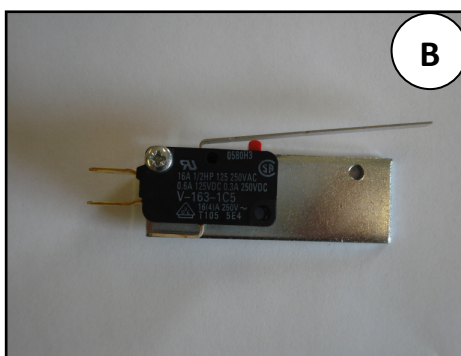

# Portsäkerhetslås inv.

**Artikelnummer: 12110**

Portsäkerhetslås till taksjutportar med ASSA låskista 9788 exl. låscylinder.  
För montage invändigt i port.

Låset har en microbrytare som indikerar att skjutregeln är öppen och ger därmed en signal till portens stoppkrets att porten kan öppnas. Microbrytaren har både NC och NO kontakt.

Som tillval finns ytterligare en microbrytare som indikerar att skjutregeln är stängd och cylindern är låst, vilket gör denna brytare perfekt att koppla till en larmcentral. Microbrytarna har NC och NO kontakt.

Om man skall använda portsäkerhetslås med tillval för signal till larmcentral behövs flera ledare i spiralkabeln än standard, därför lagerhåller vi en spiralkabel som har 8 ledare.

Portsäkerhetslåset behöver ingen håltagning genom sektionen vid montage vilket gör att monteringen går snabbt. När porten är stängd kan inte låset skruvas loss.